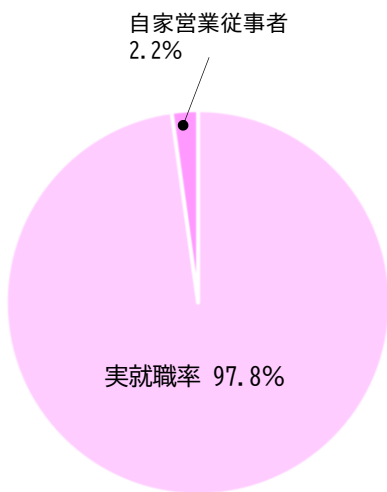

就職実績

(2024年3月卒業者)

一人ひとりの特性に合ったきめ細かな就職指導を行い、高い就職率を毎年確保しております。

2024年3月卒業者実績では、就職内定率100%、実就職率(内定者数/卒業者数-進学者数)でも97.8%と高い就職率を確保しています。業種別就職状況においては、卸売・製造がやや多いものの、多様な業種に就職していることが分かります。入学前に就職したい業種が明確でなかったとしても、結果として様々な業種を選ぶことができるのは商学部の1つの魅力です。

進路状況