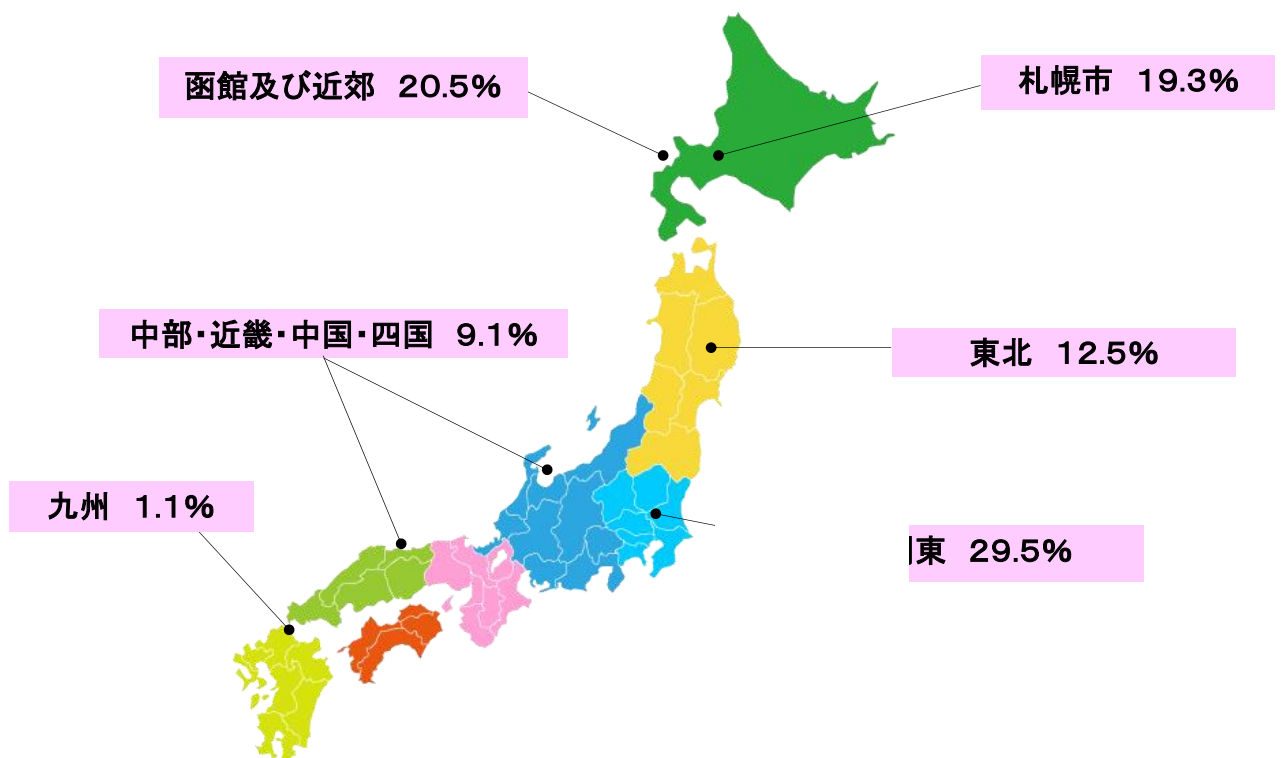

就職実績

(2024年3月卒業者)

一人ひとりの特性に合ったきめ細かな就職指導を行い、高い就職率を毎年確保しております。

2024年3月卒業者実績では、就職内定率100%、実就職率(内定者数/卒業者数-進学者数)でも97.8%と高い就職率を確保しています。業種別就職状況においては、卸売・製造がやや多いものの、多様な業種に就職していることが分かります。入学前に就職したい業種が明確でなかったとしても、結果として様々な業種を選ぶことができるのは商学部の1つの魅力です。

進路状況

業種別就職状況

地域別就職状況

その他の道内 8.0%

(令和6年5月1日現在)

函館大学就職先一覧

2024年3月卒

岡田電機産業株式会社
渡島信用金庫
株式会社E&W
株式会社PEEES
株式会社アイーナホーム
株式会社アイ工務店
株式会社アプラス
株式会社いちたかガスワン函館支店
株式会社エイチ・エル・シー
株式会社エコ・プラン
株式会社カナモト
株式会社かんぼ生命保険
株式会社菊谷書店
株式会社北大阪ハウジング
株式会社北川鉄工所
株式会社クレタ
株式会社五島軒
株式会社ササキコーポレーション
株式会社サッポロドラッグストア
株式会社ジョイフルエンケー
株式会社ステップホーム
株式会社西武・プリンスホテルワールドワイド
株式会社セコマ
株式会社デュオ
株式会社トライアルカンパニー
株式会社ナウエル
株式会社なとり
株式会社ビックボイス
株式会社広川自動車工業
株式会社フジキン
株式会社ブレディアス
株式会社ベネッセスタイルケア
株式会社星野リゾート
株式会社北海道クボタ
株式会社北海道日立
株式会社マイステイズ・ホテル・マネジメント
株式会社眞宮技術
株式会社ミニテック
株式会社日時興業
株式会社ゆうちょ銀行
株式会社吉田産業
航空自衛隊
国立大学法人北海道教育大学
個別指導Q
サンリット工業株式会社
社会福祉法人名張厚生協会名張養護学園
新東京エンジニアリング(株)
セブンイレブン南7条店
タキロンシーアイアグリ株式会社函館営業所
ソオイスダイカスト(株)
津軽海峡フェリー株式会社
東栄ホームサービス株式会社
道南うみ街信用金庫
東洋ワークセキュリティ株式会社
トランスコスモス株式会社
日本住宅総合開発株式会社
日本ニューホランド株式会社
日本年金機構
函館エアサービス株式会社
函館海鮮居酒屋 笑まる
函館協会病院
函館市亀田農業協同組合
函館市役所
八峰町役場
浜津会系事務所
北央電設株式会社
北海道警察
北海道乳業株式会社
マルナマグ룹
マルハン東日本カンパニー
マンパワーグループ株式会社
村田漁業部
山一電機株式会社
有限会社バンテック
ワタキューセイモア株式会社

(過去3年間)