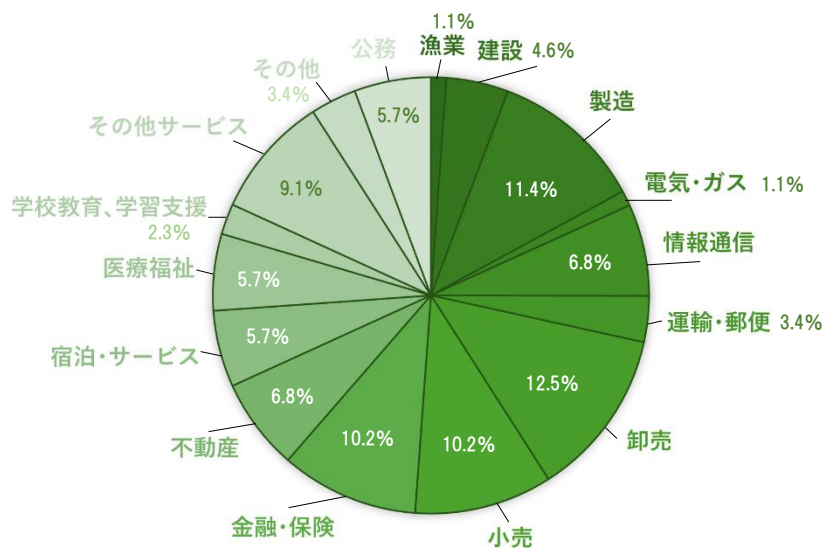

就職実績

(2024年3月卒業者)

一人ひとりの特性に合ったきめ細かな就職指導を行い、高い就職率を毎年確保しております。

2024年3月卒業者実績では、就職内定率100%、実就職率(内定者数/卒業者数-進学者数)でも97.8%と高い就職率を確保しています。業種別就職状況においては、卸売・製造がやや多いものの、多様な業種に就職していることが分かります。入学前に就職したい業種が明確でなかったとしても、結果として様々な業種を選ぶことができるのは商学部の1つの魅力です。

進路状況

業種別就職状況

地域別就職状況

その他の道内 8.0%

(令和6年5月1日現在)